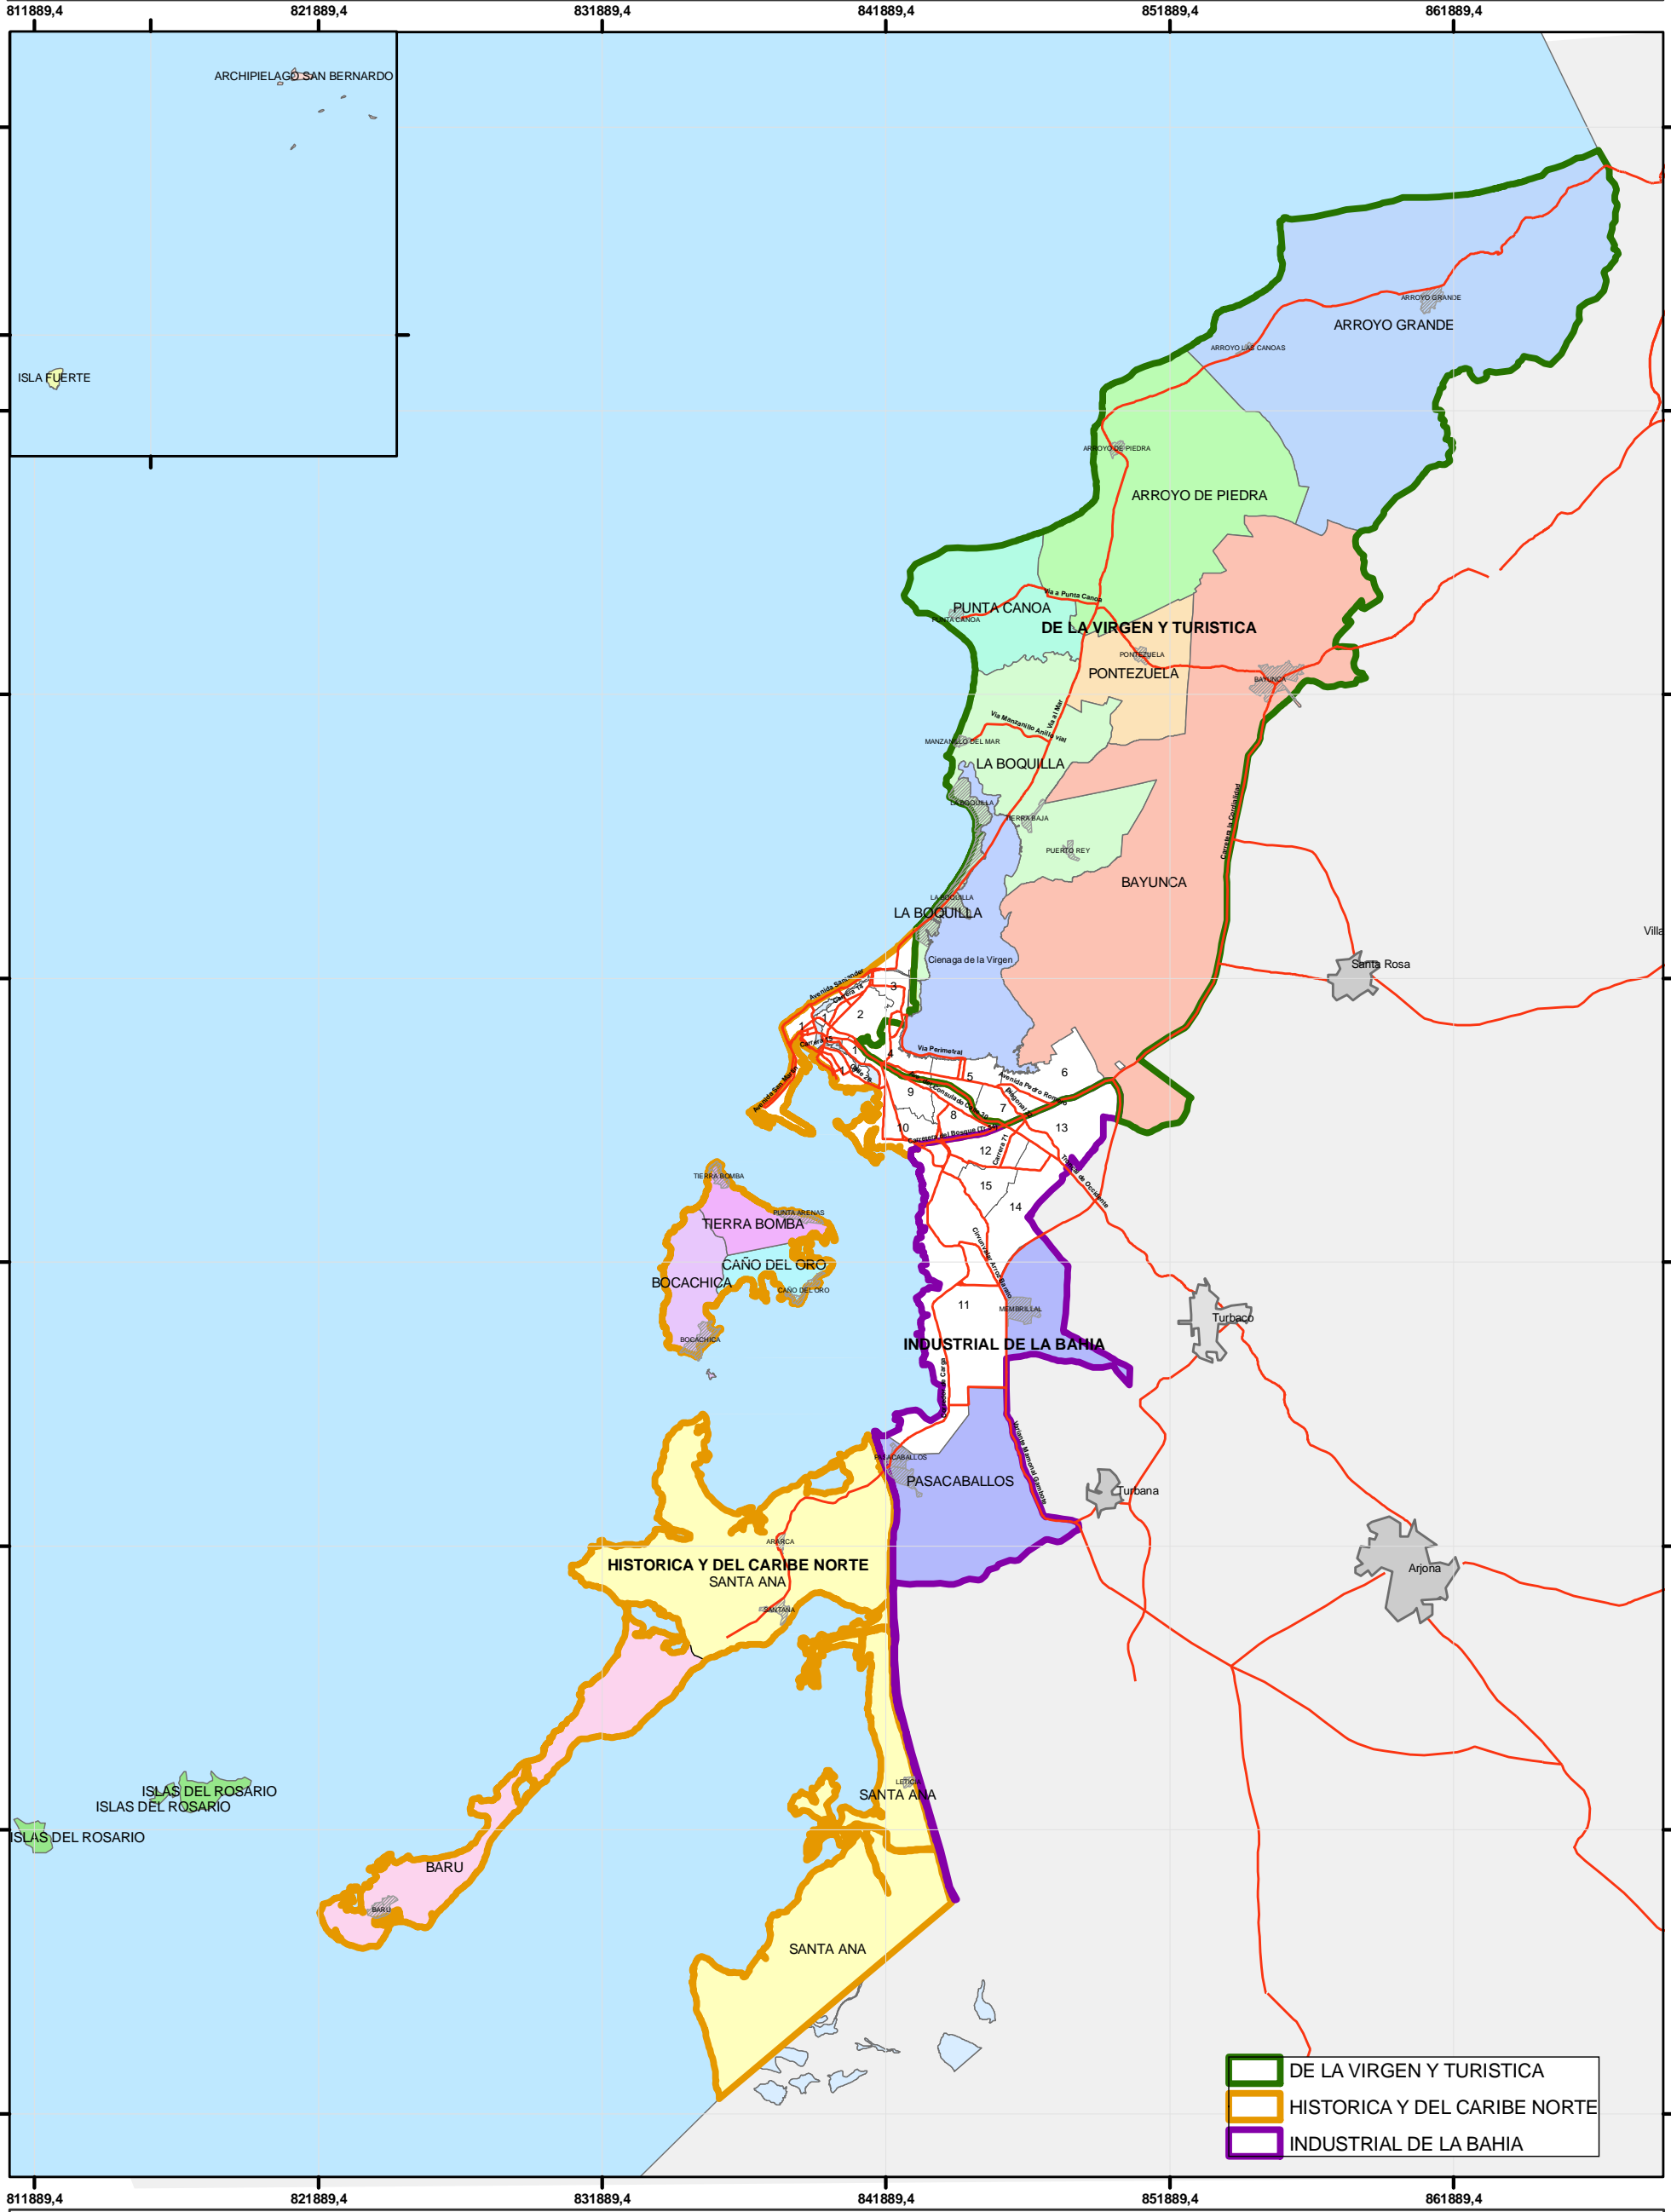

ALCALDIA MAYOR DE CARTAGENA DE INDIAS

SECRETARIA DE PLANEACION DISTRITAL
DIVISION SISTEMAS DE INFORMACION

JUDITH PINEDO F.
ALCALDE MAYOR DE CARTAGENA DE INDIAS

UNIDADES COMUNERAS DE GOBIERNO RURALES

JAVIER MOUTHON BELLO
SECRETARIA DE PLANEACION DISTRITAL

	DE LA VIRGEN Y TURISTICA
	HISTORICA Y DEL CARIBE NORTE
	INDUSTRIAL DE LA BAHIA

UNIDADES COMUNERAS RURALES (Ley 768 de 2002)

<p>Fuente Cartografía CARTOGRAFIA IGAC 1994</p> <p>Fuente Temática OFICINA DE PLANEACION DISTRITAL División Sistemas de Información S.I.G.</p>	<p>CONVENCIONES</p> <ul style="list-style-type: none"> cuerpos de agua Ciénagas y Lagunas 	<ul style="list-style-type: none"> ARCHIPELAGO SAN BERNARDO ARROYO DE PIEDRA ARROYO GRANDE BARU BAYUNCA BOCACHICA CAÑO DEL ORO ISLA FUERTE ISLAS DEL ROSARIO LA BOQUILLA PASACABALLOS PONTEZUELA PUNTA CANOA SANTA ANA TIERRA BOMBA 	<p>EQUIPO SECRETARIA DE PLANEACION DISTRITAL</p> <p>Ing. Gustavo Imitola C. Arq. Isabel Polo B. Arq. Nancy Ariza. Ing. Joaquin Morales M.</p> <p>Fecha: Diciembre de 2009</p>
--	---	---	---